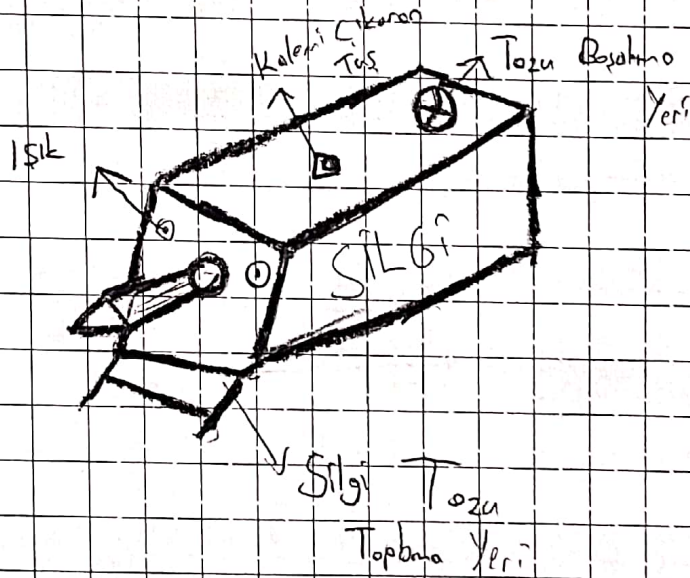

TEKNOLOJİ ve TASARIM DERSİ

AD-SOYAD: Ahmet Uras Aksoy 102

SINIF: 7/A

TASARIM ADI: Elektronik Silgi

TASARIM HAKKINDA AÇIKLAMALAR (NEDİR? NASIL KULLANILIR? FAYDALARI VB...)

Silgi Birden fazla işe yarar
ışık görmek için keşif yapar
Hiç bir yer pislenmez