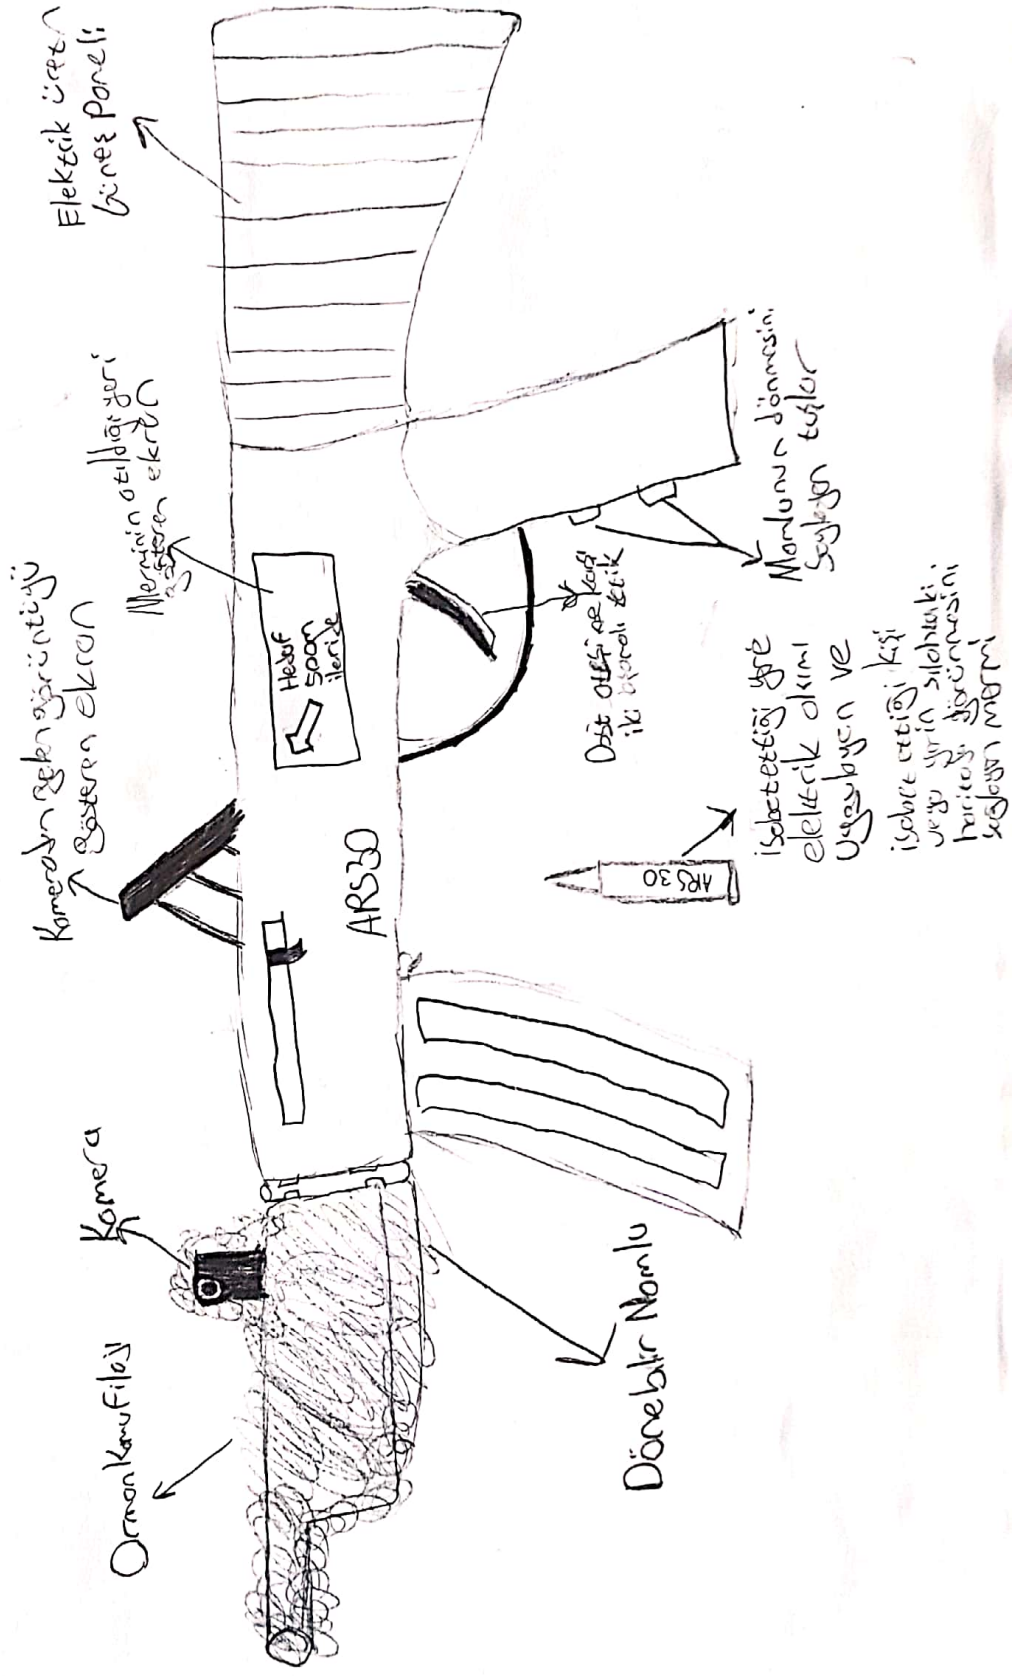

# TEKNOLOJİ ve TASARIM DERSİ

AD-SOYAD: Enes Tahyacıoğlu

SINIF: 8/A

TASARIM ADI: Miknatsız vinç

TASARIM HAKKINDA AÇIKLAMALAR (NEDİR? NASIL KULLANILIR? FAYDALARI VB...)

Her türlü koşulda yük taşıyabilen özel kamyon. Örneğin suyun üzerinde a noktasından b noktasına yük taşıyabilen ve max 10 ton yük taşıyabilen araç.

# ARAMOS 3000

Tanıtım = Yukarıda çizimini yaptığım Aramos 3000 insanlığa büyük bir faydası vardır. hem karada hem denizde gidebilen bu aletin jedeklerle birlik te 3 tane pervanesi vardır. Aynı zamanda denizde gidebilen bu aletin 2 tane çelik kaplama tekerlesi bulunmaktadır. Akilli koltuklarla birlikte rahat yolculuk yapılabilir. geriye süvenli ve rahat yapılmıştır.