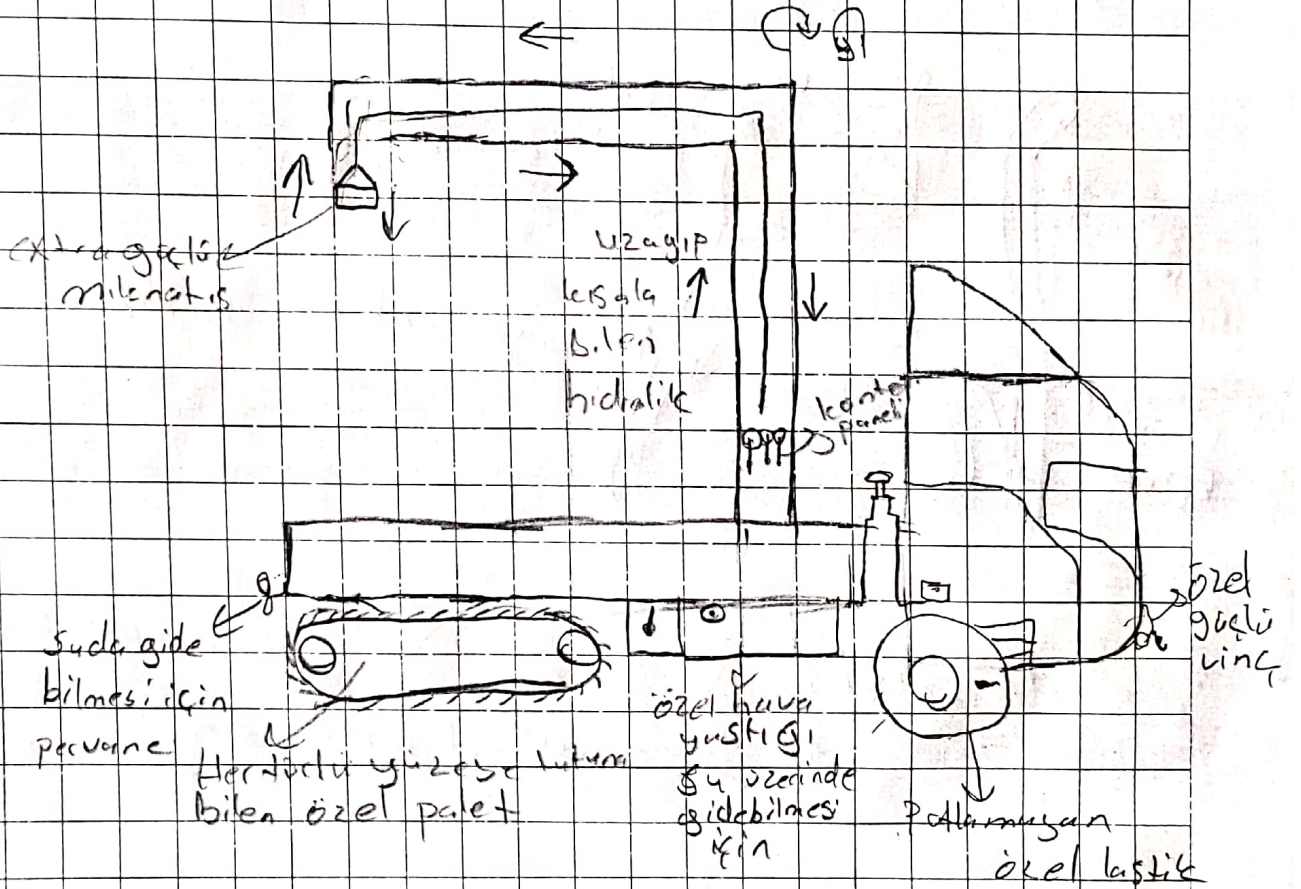

TEKNOLOJİ ve TASARIM DERSİ

AD-SOYAD: Enes Tahyacıoğlu

SINIF: 8/A

TASARIM ADI: Miknatsız vinç

TASARIM HAKKINDA AÇIKLAMALAR (NEDİR? NASIL KULLANILIR? FAYDALARI VB...)

Her türlü koşulda yük taşıyabilen özel kamyon. Örneğin suyun üzerinde a noktasından b noktasına yük taşıyabilen ve max 10 ton yük taşıyabilen araç.