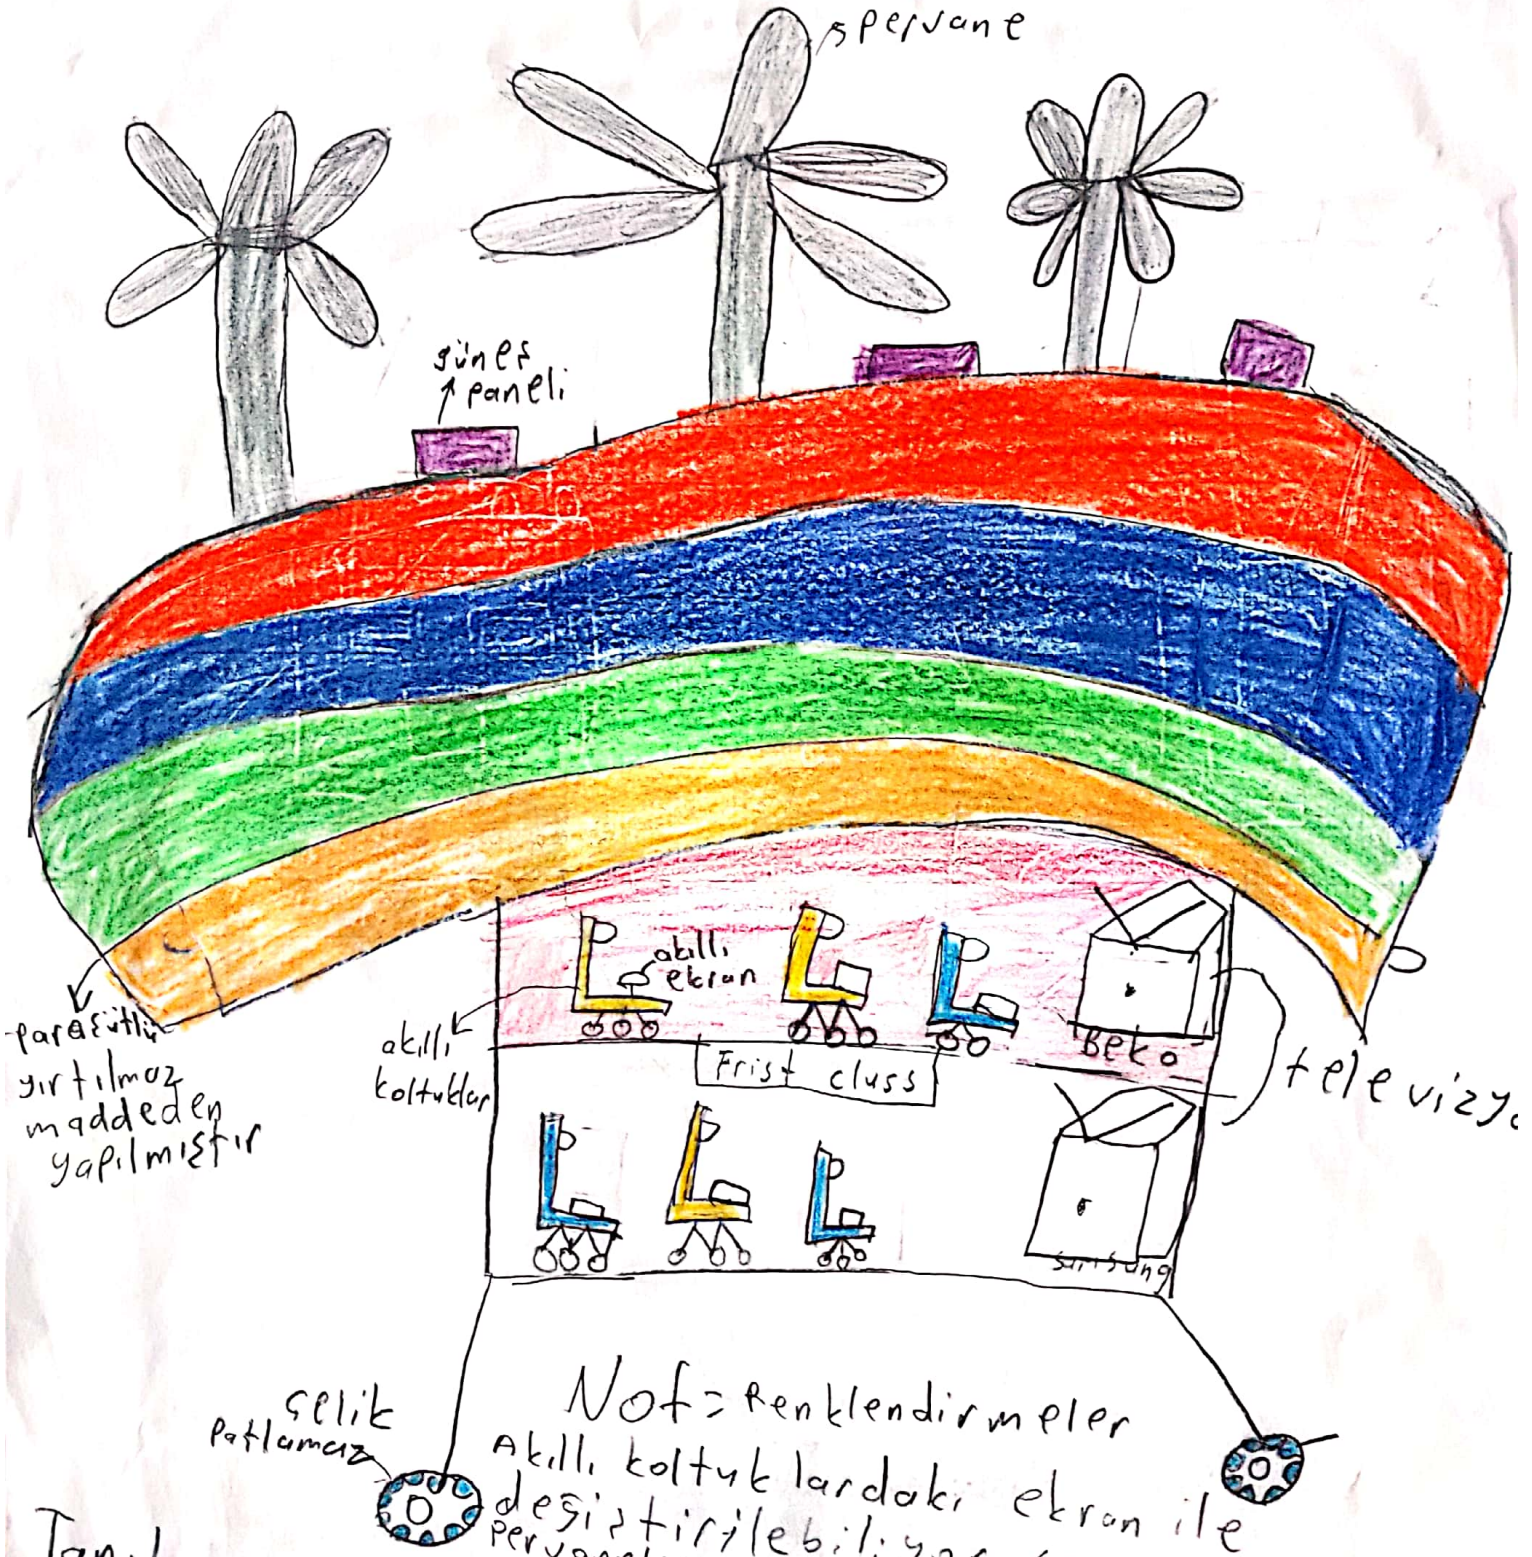

Torpedo: 'Kırsak' Firmasına ait "AL5" isimli bilimsel deniz torpidosu tarafından geliştirilmiştir. Yüksek hızla balıkçılara karşı kullanılabilir.

Ali Rıza Savaş Torpedo öğretimi: Torpidolardan korunmak için, torpidoların yönüne bağlı olarak Torpidoların atıldığı yönüne dönerek güvenli portbunlarını seçer.

# ARAMOS 3000

Tanıtım = Yukarıda çizimini yaptığım Aramos 3000 insanlığa büyük bir faydası vardır. hem karada hem denizde gidebilen bu aletin jedeklerle birlik te 3 tane pervanesi vardır. Aynı zamanda denizde gidebilen bu aletin 2 tane çelik kaplama tekerlesi bulunmaktadır. Akilli koltuklarla birlikte rahat yolculuk yapılabilir. geriye süvenli ve rahat yapılmıştır.