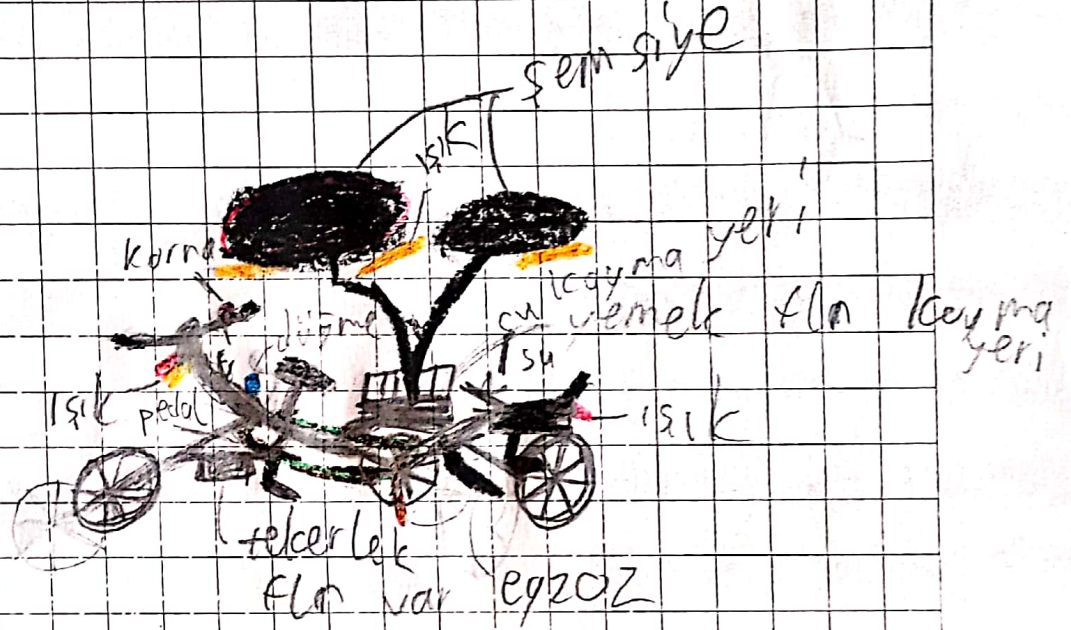

# TEKNOLOJİ ve TASARIM DERSİ

AD-SOYAD: Eymen Fatih Cansız

SINIF: 7/A 39

TASARIM ADI: EFC BİSİKLETİ  
1977C

TASARIM HAKKINDA AÇIKLAMALAR (NEDİR? NASIL KULLANILIR? FAYDALARI VB...)

2 kişilik bisiklet ortada, içecek koyma yeri ve ardan tuşla şemsiye ve şemsiyel çıkıyor arıdan içine birşey koyabiliyorsunuz stopları ve korna da var ve mali ola. tuştur ve 3 tekerlekli ve egzozda ve Aşağıdaki kutuda eni büyük ve içinde kaymay tekerlek ve torna vida vb. şeyler var. Son ol rak önde içecek orka kolcağın arda içekt koyma yeri önünde birşeyler koyma yeride var.