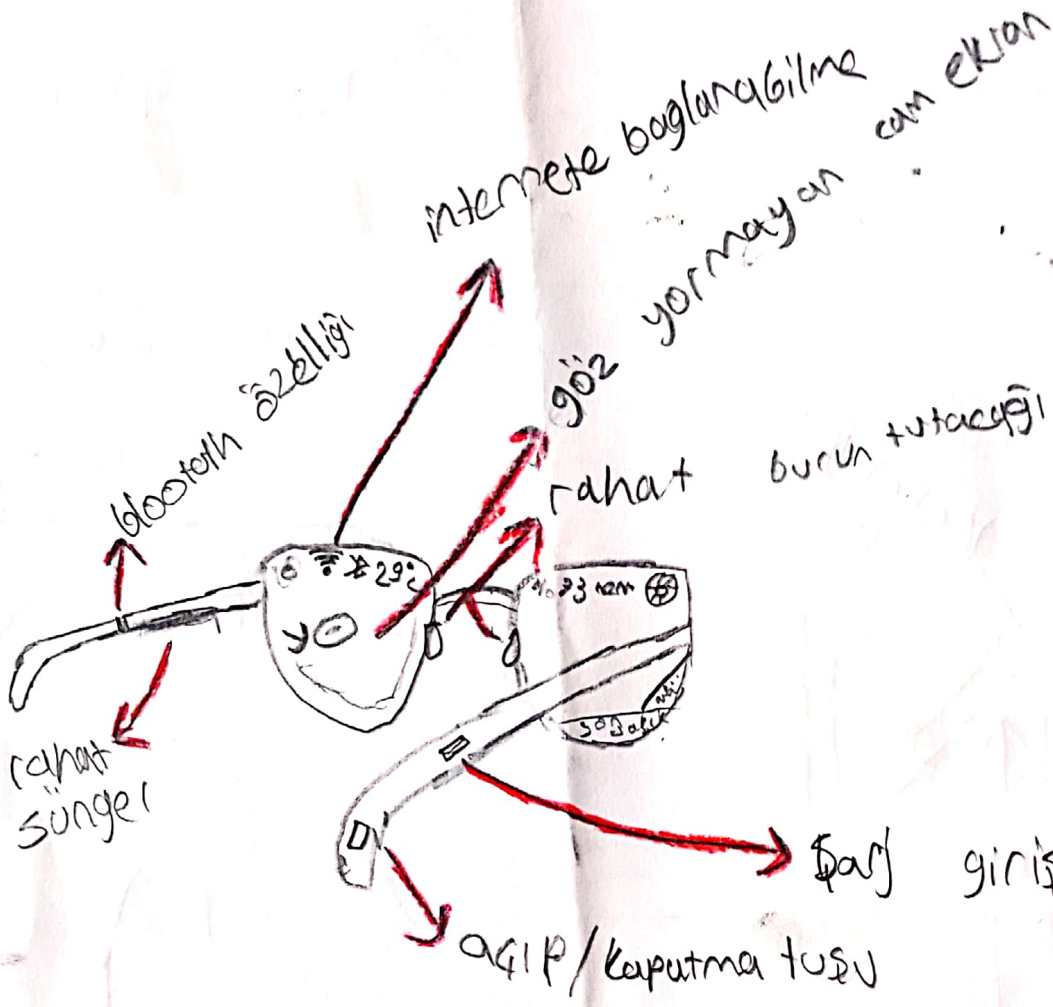

amaç : gözlük kullanıcıları daha rahat hale getirip teknolojiyi ileri taşımak