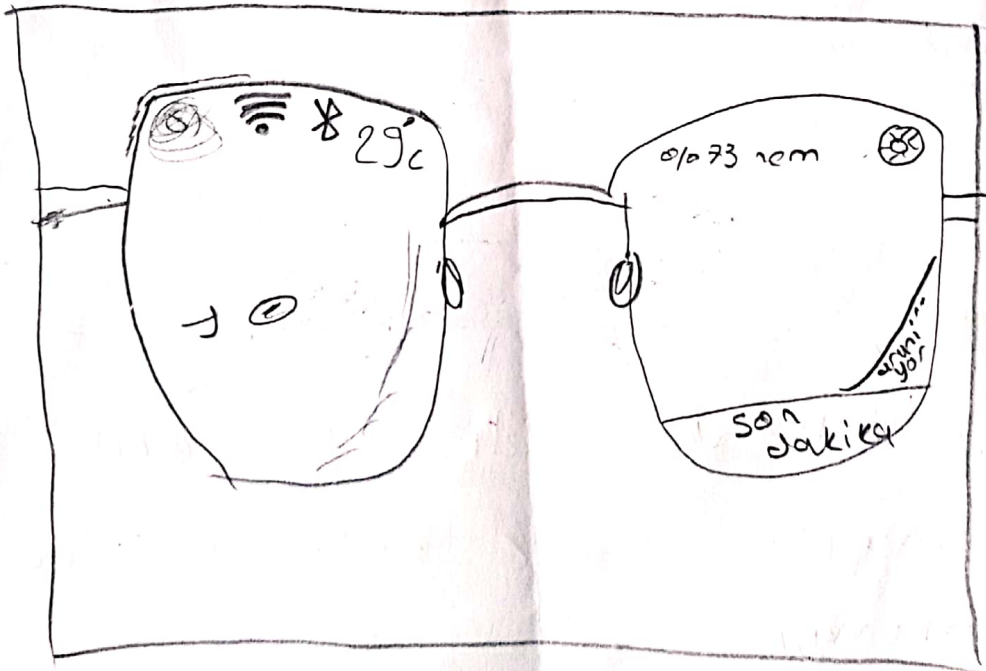

amaç : gözlük kullanıcıları daha rahat hale getirip teknolojiyi ileri taşımak